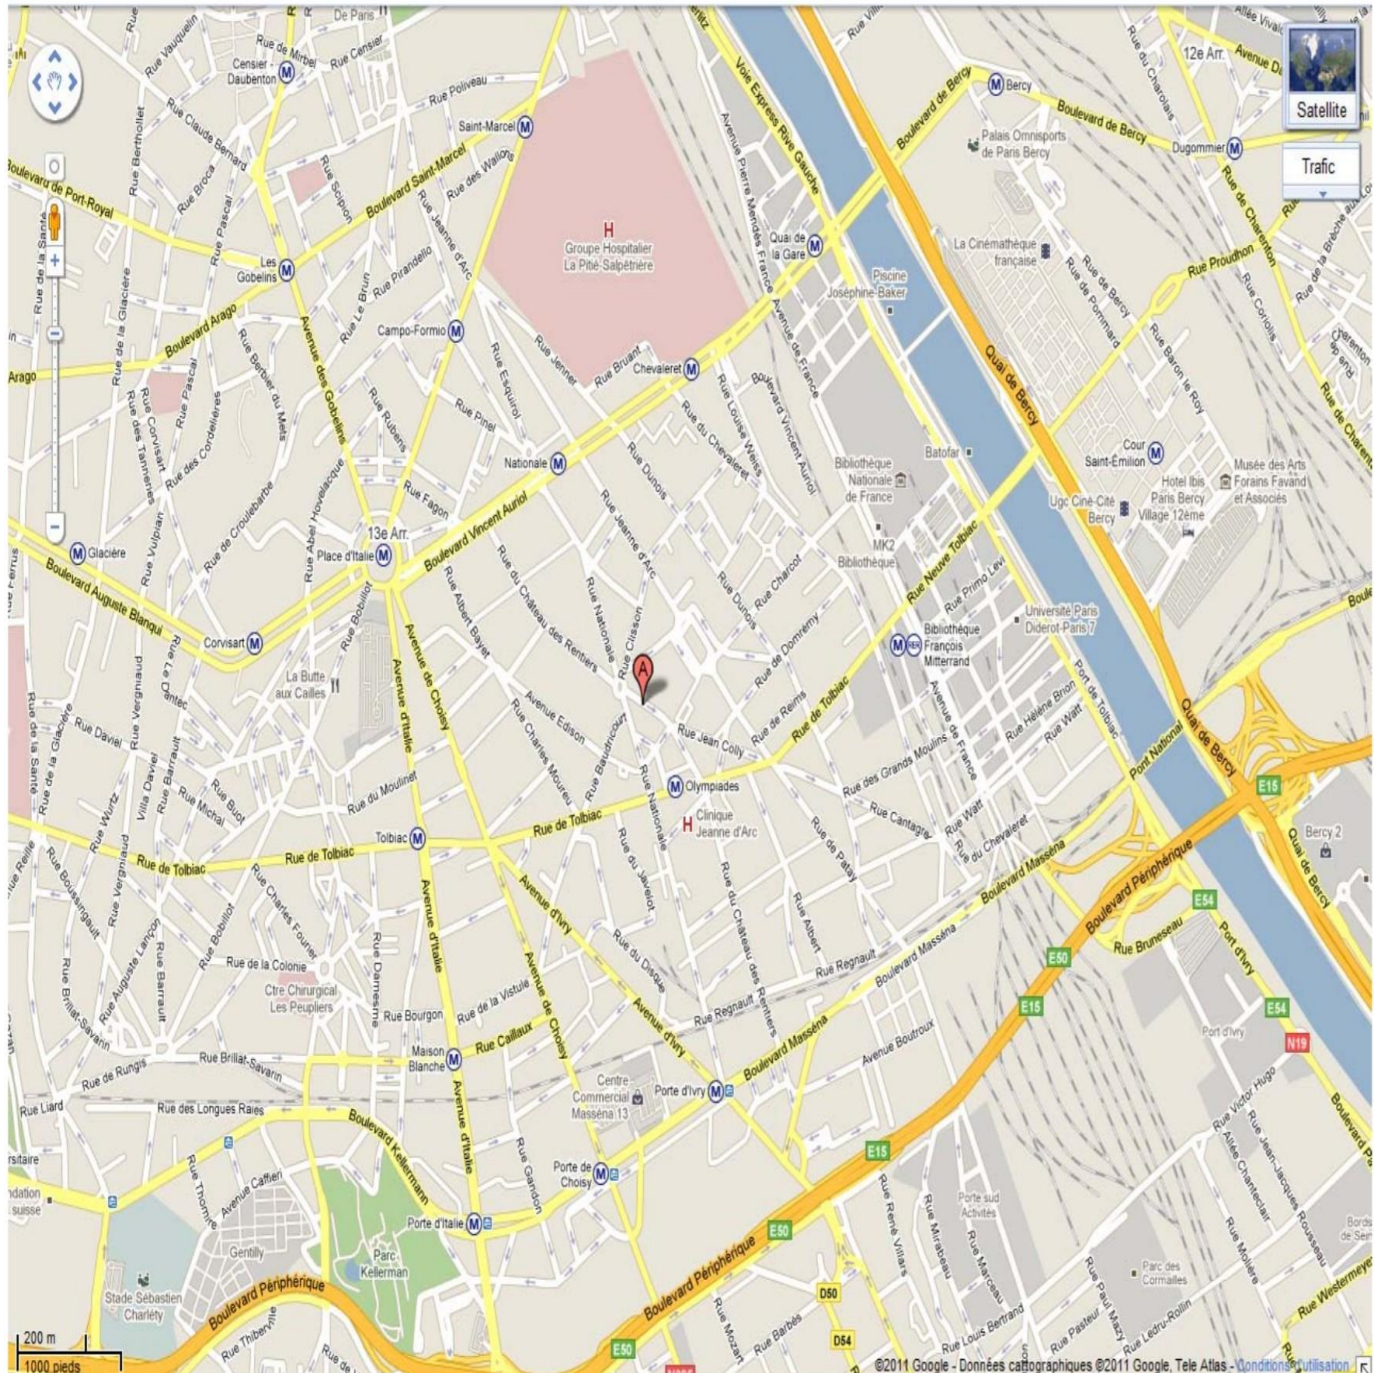

## FÉDÉATION FRANÇAISE DE BASKETBALL

117, rue du Château des Rentiers

**La Fédération est desservie par quatre stations de métro :**

- Olympiades (Ligne 14)
- Nationale (Ligne 6)
- Place d'Italie (Lignes 5, 6 et 7)
- Bibliothèque François Mitterrand (Ligne 14 et RER C)

➤ **Comment se rendre à la fédération ?**

***Depuis l'aéroport Charles De Gaulle :***

- Prendre le RER B direction Massy-Palaiseau jusqu'à Denfert-Rochereau. Puis prendre le métro Ligne 6 à Denfert-Rochereau direction Nation jusqu'à Nationale (1 heure)

***Depuis l'aéroport Orly :***

- Prendre le RER C à Pont de Rungis direction Argenteuil jusqu'à Gare d'Austerlitz. Prendre le métro ligne 5 direction place d'Italie jusqu'à place d'Italie. Puis prendre le métro ligne 6 direction Nation jusqu'à Nationale (55 min)

***Depuis la gare de l'Est :***

- Prendre le métro ligne 5 direction place d'Italie jusqu'à place d'Italie, puis prendre le métro ligne 6 direction Nation jusqu'à Nationale (35 min)

***Depuis la gare du Nord :***